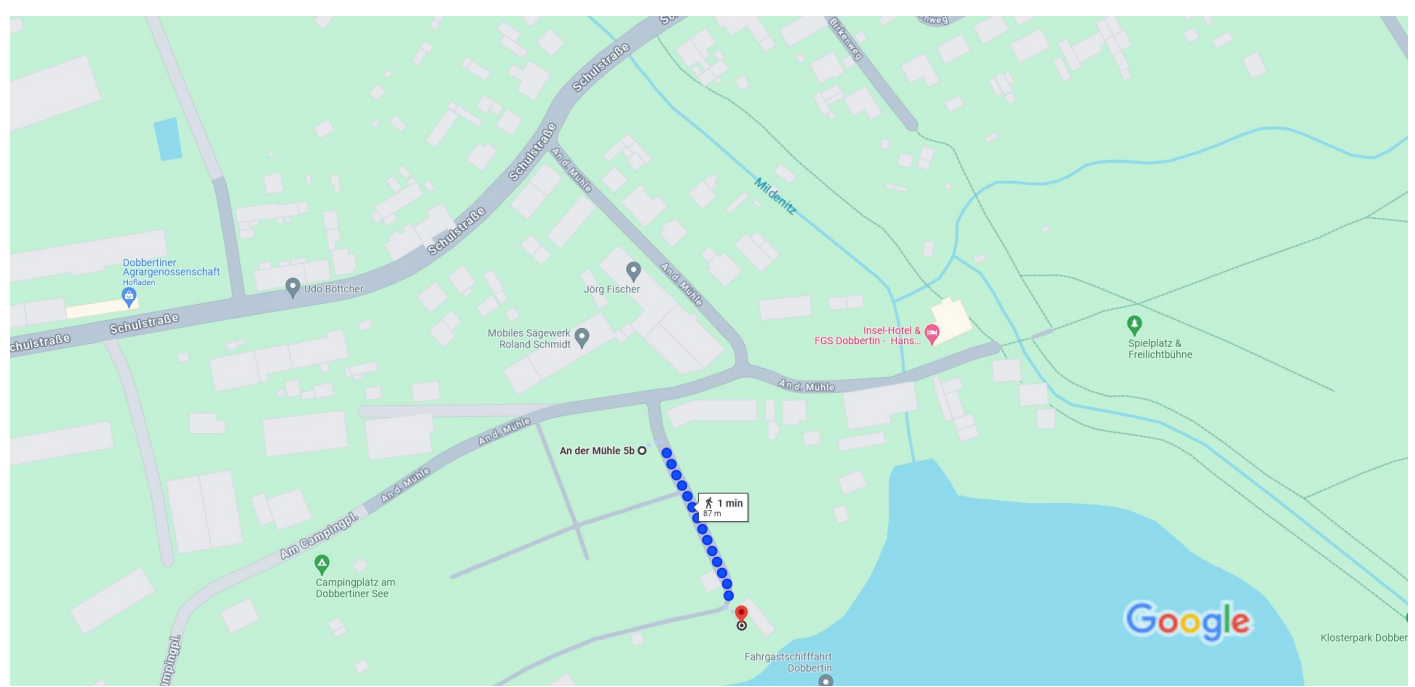

An d. Mühle 5b, 19399 Dobbertin nach
53.6185905, 12.0679577

Zu Fuß 87 m, 1 min

An d. Mühle 5b, 19399 Dobbertin - Parkplatz für die teilnehmenden Mannschaften
An d. Mühle 5a, 19399 Dobbertin - Bootshaus des Drachenbootverein Dobbertiner

Kartendaten © 2024 GeoBasis-DE/BKG (©2009) 20 m

Vorsicht: Fußgängerrouen stimmen
möglicherweise nicht immer mit realen
Bedingungen überein

An d. Mühle 5b
19399 Dobbertin

1. Nach Südosten

Das Ziel befindet sich auf der linken Seite.

87 m

53.6185905, 12.0679577